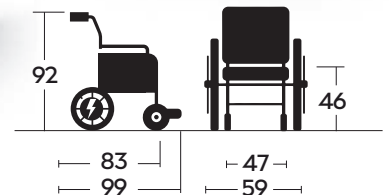

Ref. Int

Plata 1463SE-02-250

Negro 1463SE-08-250

Azul 1463SE-90-250

Aluminio

Plegable

Trasera

ficha técnica

## especificaciones técnicas

Ancho de asiento	47 cm
Ancho total	55 cm c/ accesorio
	59 cm
	57 cm s/ guardabarros
Profundidad c/ reposapiés	99 cm
Profundidad s/ reposapiés	83 cm
Alto total	92 cm
Alto del asiento al suelo	46 cm
Dimensiones de plegado	37 x 59 x 92 cm