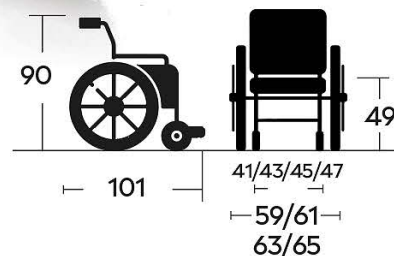

ficha técnica

1404SR

RAMBLA

Silla de ruedas plegable de acero

Silla de ruedas de acero autopropulsable, plegable con reposabrazos abatibles y extríbles. Reposapiés abatibles y regulables en altura. Ruedas traseras de extracción rápida. Tapicería de nylon, ignífuga y lavable.

especificaciones técnicas

Ancho total 59 - 61 - 63 - 65 cm.
Ancho asiento 41 - 43 - 45 - 47 cm.
Largo total 101 cm.
Largo asiento 43 cm.
Alto total 90 cm.
Alto del respaldo 43 cm.
Alto del asiento al suelo 49 cm.

Ruedas Delanteras 200mm macizas
Ruedas Traseras 600mm macizas
Reposabrazos Abatible y extraíble
Reposapiés Abatible exterior.
Altura regulable
Respaldo No plegable.
Bolsillo portaobjetos.

Acero Plegable