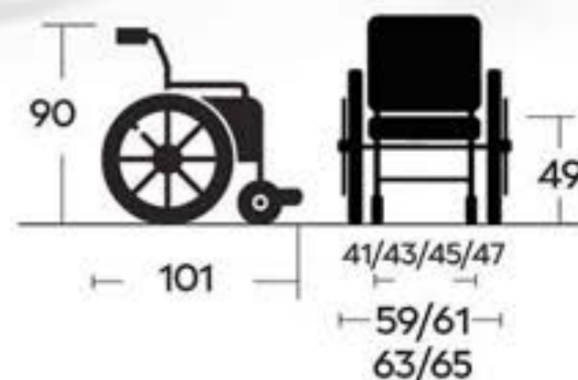

Acero Plegable

Gris oscuro

Ref. Int

RAMBLA Gris Oscuro 1405SR-19-41 SRM010A
RAMBLA Gris Oscuro 1405SR-19-43 SRM010A
RAMBLA Gris Oscuro 1405SR-19-45 SRM010A
RAMBLA Gris Oscuro 1405SR-19-47 SRM010A

scooters

motores

sillas de
ruedas
manuales

grúas

cojines
anatómicos