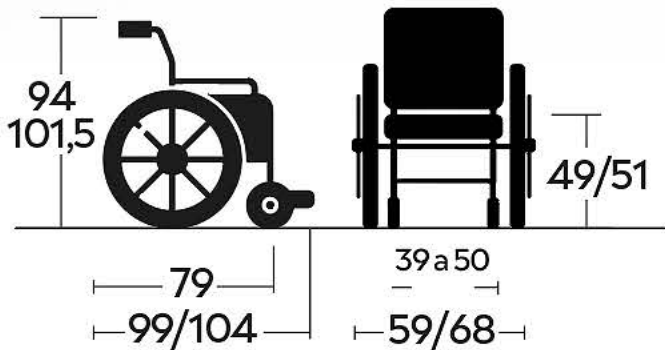

Ideal para usuarios y acompañantes que buscan una silla de ruedas ligera pero robusta que satisfaga los **requerimientos de opciones especiales de adaptación.**

4 Tallas ancho
de asiento disponibles:
39 / 41 / 44 / 47 / 50 cm

ficha técnica

1424SR

ATLANTA

Silla de Aluminio muy ligera, versátil y configurable.

especificaciones técnicas

Ancho del asiento	39/42/45/47/50 cm.
Ancho total	59/62/65/68 cm.
Profundidad	
con reposapiés	104 cm
sin reposapiés	79 cm
Alto total	94/101,5 cm.
Alto del asiento al suelo	49/51 cm.
Respaldo regulable altura	42/49 cm
Alto asiento al suelo	48,5/50/51,5 cm
Altura respaldo	42/49,5 cm
Profundidad asiento	40/46 cm
Altura reposabrazos	22/25 cm
Dimensiones plegado	31*80*94/101 cm.
Ruedas delanteras	200 mm. macizas
Ruedas traseras	600 mm. PU
Radio de giro	1292-1312 mm

Respaldo regulable en tensión (3 bandas)
Eje trasero de liberación rápida (quick release)
Regulación del centro de gravedad de la silla
Reposabrazos elevables y desmontables
Reposapiés abatibles y desmontables, c/sportes talón.

ficha técnica

1424SRM

ATLANTA

Silla de Aluminio muy ligera,
versátil y configurable.

especificaciones técnicas

Ancho del asiento	39/42/45/47/50 cm.
Ancho total	56/59/62/65 cm.
Profundidad con reposapiés	104 cm
sin reposapiés	79 cm
Alto total	94/101,5 cm.
Alto del asiento al suelo	49/51 cm.
Respaldo regulable altura	42/49 cm
Alto asiento al suelo	48,5/50/51,5 cm
Altura respaldo	42/49,5 cm
Profundidad asiento	40/46 cm
Altura reposabrazos	22/25 cm
Dimensiones plegado	31*80*94/101 cm.
Ruedas delanteras	200 mm. macizas
Ruedas traseras	300 mm. PU
Radio de giro	1292-1312 mm