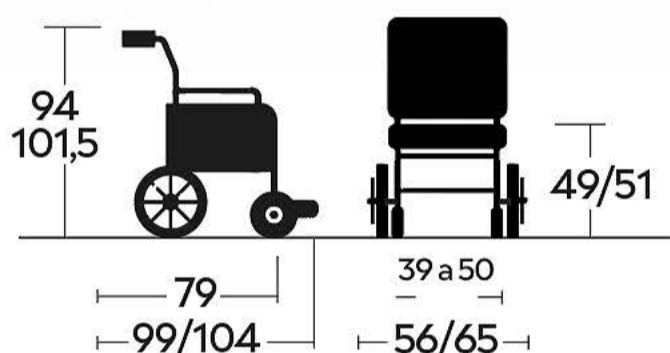

ficha técnica

1424SR

ATLANTA

Silla de Aluminio muy ligera, versátil y configurable.

especificaciones técnicas

Ancho del asiento	39/42/45/47/50 cm.
Ancho total	59/62/65/68 cm.
Profundidad	
con reposapiés	104 cm
sin reposapiés	79 cm
Alto total	94/101,5 cm.
Alto del asiento al suelo	49/51 cm.
Respaldo regulable altura	42/49 cm
Alto asiento al suelo	48,5/50/51,5 cm
Altura respaldo	42/49,5 cm
Profundidad asiento	40/46 cm
Altura reposabrazos	22/25 cm
Dimensiones plegado	31*80*94/101 cm.
Ruedas delanteras	200 mm. macizas
Ruedas traseras	600 mm. PU
Radio de giro	1292-1312 mm

ficha técnica

1424SRM

ATLANTA

Silla de Aluminio muy ligera,
versátil y configurable.

especificaciones técnicas

Ancho del asiento	39/42/45/47/50 cm.
Ancho total	56/59/62/65 cm.
Profundidad con reposapiés	104 cm
sin reposapiés	79 cm
Alto total	94/101,5 cm.
Alto del asiento al suelo	49/51 cm.
Respaldo regulable altura	42/49 cm
Alto asiento al suelo	48,5/50/51,5 cm
Altura respaldo	42/49,5 cm
Profundidad asiento	40/46 cm
Altura reposabrazos	22/25 cm
Dimensiones plegado	31*80*94/101 cm.
Ruedas delanteras	200 mm. macizas
Ruedas traseras	300 mm. PU
Radio de giro	1292-1312 mm