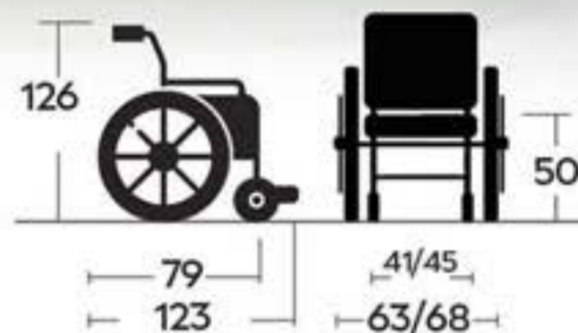

grúas

cojines
anatómicos

ficha técnica

1432SR

BASIC II

especificaciones técnicas

Ancho total 63 - 68 cm.
Ancho asiento 41 - 45 cm.
Largo total 123 cm.
Largo asiento 40 cm.
Alto total 126 cm.
Alto del respaldo 80 cm.
Alto del asiento al suelo 50 cm.

Ruedas Delanteras 200mm macizas
Ruedas Traseras 600mm macizas
Reposabrazos Abatibles y extraíbles
Reposapiés Elevables, ajustables en altura
Abatibles hacia el exterior
Respaldo Largo con cabezal incluido y extraíble