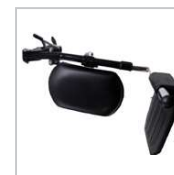

## SILLA DE RUEDAS RESPALDO RECLINABLE

Silla de ruedas reclinable autopropulsable y plegable, incluye de serie los reposapiés elevables. Incluye palanca posterior de reclinación del respaldo.

## ACCESORIOS

**1AYJ00509-92-D**  
REPOSAPIÉS  
ELEVABLE  
DERECHO

**1AYJ00509-92-I**  
REPOSAPIÉS  
ELEVABLE  
IZQUIERDO

**1AYJ3708-92-U**  
ANTIVUELCOS

**1FS565-25-U**  
PORTAOXÍGENO

**1M31000326-02-U**  
PORTABASTÓN MÁS  
CINCHA UNIVERSAL