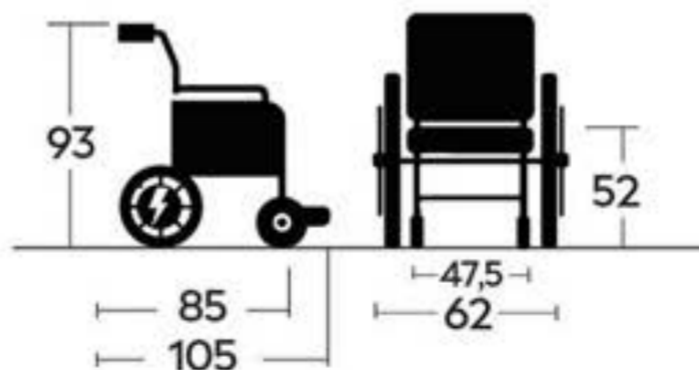

sillas  
de ruedas  
eléctricas

ficha técnica

1461SE  
**SPA RX**

**Plegable,  
segura y  
robusta**  
para una  
conducción  
de categoría

Silla eléctrica  
plegable

La silla SPA RX destaca por un diseño ergonómico que garantiza al usuario una **comodidad y un confort inigualables** en el uso diario. Su configuración con baterías de 12 Ah le permite ofrecer **una autonomía de hasta 15 km**. Sus medidas compactas, con una profundidad de 85 cm, un ancho total de 62 cm y una altura total de 93 cm la hacen **ideal para desenvolverse en interior**. También destaca por su triple amortiguación y sus extraordinarias prestaciones en exterior gracias a sus motores de 250W y sólidas ruedas de 200 y 320 mm. Incluye soporte de mando para el acompañante.

x1 Litio  
**15 km**  
24 V 12Ah

**28**  
kg

**120**  
kg

Aluminio

Plegable

Gris antracita

sillas  
de ruedas  
eléctricas

sillas de  
ruedas  
eléctricas

scooters

motores

sillas de  
ruedas  
manuales

grúas

cojines  
anatómicos

ficha técnica

Silla eléctrica  
plegable

**SPA RX** 1461SE

**Teyder SPA,**  
la silla eléctrica  
líder y más segura  
del mercado  
amplia su gama  
con la nueva  
**SPA RX.**

especificaciones técnicas

Ancho del asiento	44 cm
Ancho total	62 cm
Profundidad	
con reposapiés	105 cm
sin reposapiés	85 cm
Alto total	93 cm
Alto del asiento al suelo (sin cojín)	43,5 cm
Profundidad asiento	43 cm
Ancho útil para sentarse	47,5 cm
Dimensiones plegado	78*37,5*61 cm
Alto asiento con cojín	52 cm