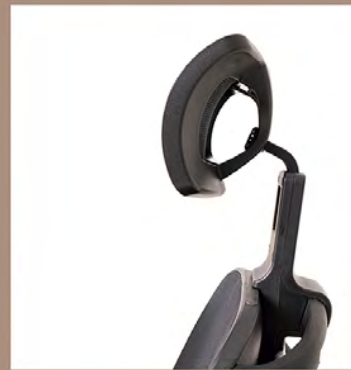

ION

TEYDER®

Ahora configurable con una completa línea de accesorios

Silla eléctrica inteligente

La silla eléctrica inteligente **ION** es nuestro modelo más avanzado. **Estructura de aluminio y magnesio** para mayor ligereza y resistencia. Perfecta para la movilidad interior gracias a sus tan sólo **62,4 cm de ancho** y para trayectos en exterior -con una autonomía de hasta 23 km sorteando pendientes de hasta 9°-.

Su plegado es fácil y compacto. Además de un joystick diseñado para un uso intuitivo, dispone de una pantalla TFT de 4,5 cm y asistente de voz. Su manejo remoto mediante una app instalada en el smartphone del usuario o acompañante conectado por **Bluetooth®**, permite el control total sobre la operatividad de las funciones de la silla.

El futuro ya está aquí. *Movilidad inteligente.*

**Ahora configurable
con una completa línea
de accesorios**

Mando acompañante

Reposapiés individual

Reposapiés elevable

Alagador cojín asiento

Reposacabezas

sillas
de ruedas
eléctricas

Mochilas y bolsillos de red con **amplio espacio de almacenamiento**.

Joystick con **pantalla TFT de 4,5 cm**

Plegable integral manual con apoyabrazos plegable y desplegable

Su **manejo remoto mediante una app instalada en el smartphone del usuario o acompañante** conectado por **Bluetooth®**, permite el control total sobre la operatividad de las funciones de la silla.