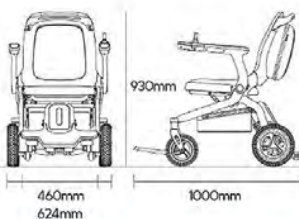

Mochilas y bolsillos de red con **amplio espacio de almacenamiento**.

Joystick con **pantalla TFT de 4,5 cm**

Plegable integral manual con apoyabrazos plegable y desplegable

Su **manejo remoto mediante una app instalada en el smartphone del usuario o acompañante** conectado por **Bluetooth®**, permite el control total sobre la operatividad de las funciones de la silla.

▶ VÍDEO PRODUCTO

24V/250W x2

15-20 km
12Ah Litio

23-30 km
20Ah Litio

27 kg

150 kg

Aluminio Magnésio

Plegado manual